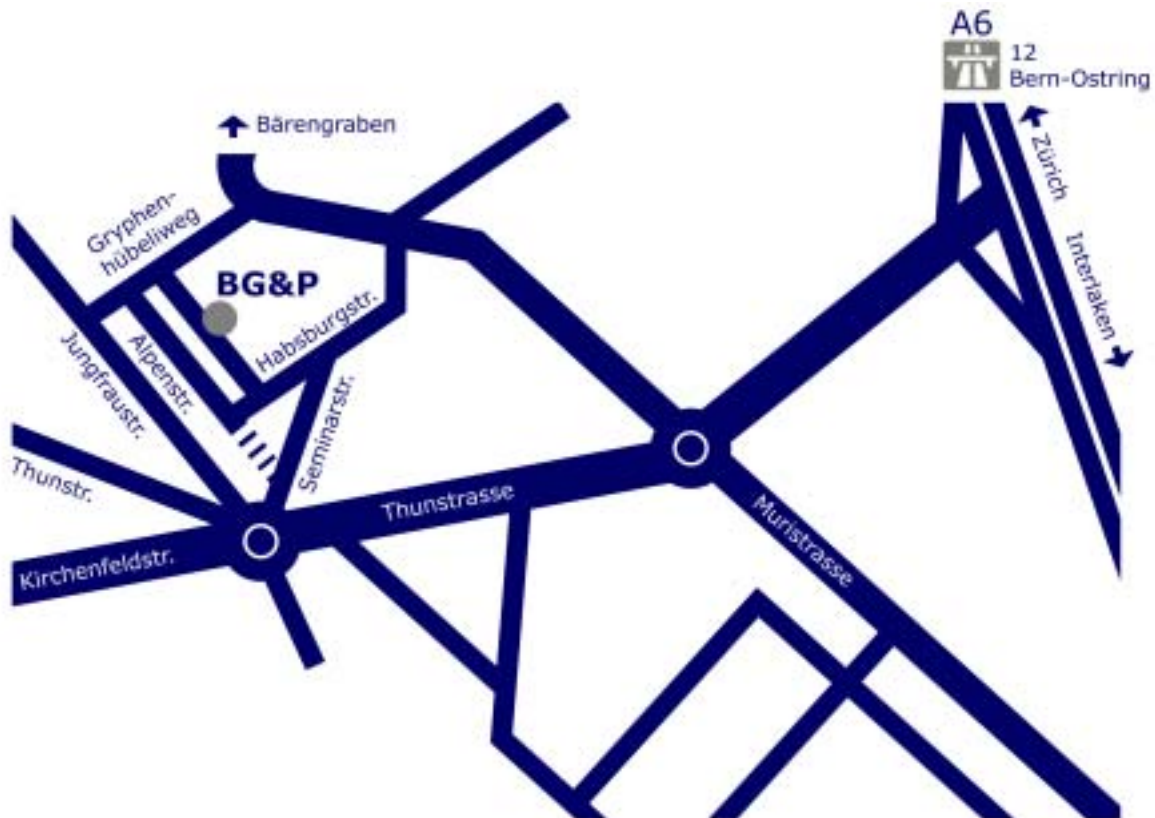

So finden Sie uns!

Anreise per Auto

Ab Autobahnausfahrt Bern-Ostring Richtung Zentrum. Auf der Thunstrasse alles geradeaus bis Thunplatz (Tramhaltestelle). Dort rechts in die Seminarstrasse, 300 m geradeaus, dann links in die Habsburgstrasse. Nach 150 m rechts unter einem Torbogen durch in den Gryphenhübeliweg. Parkplätze finden Sie der Blauen Zone.

Anreise mit ÖV

Tramline Nr 5 oder 3 bis Haltestelle Thunplatz. In der Seminarstrasse die für Autos gesperrte Abkürzung (israelische Botschaft) links benutzen. Unmittelbar nach Verlassen des abgesperrten Strassenstücks schräg zum Torbogen in den Gryphenhübeliweg einbiegen.